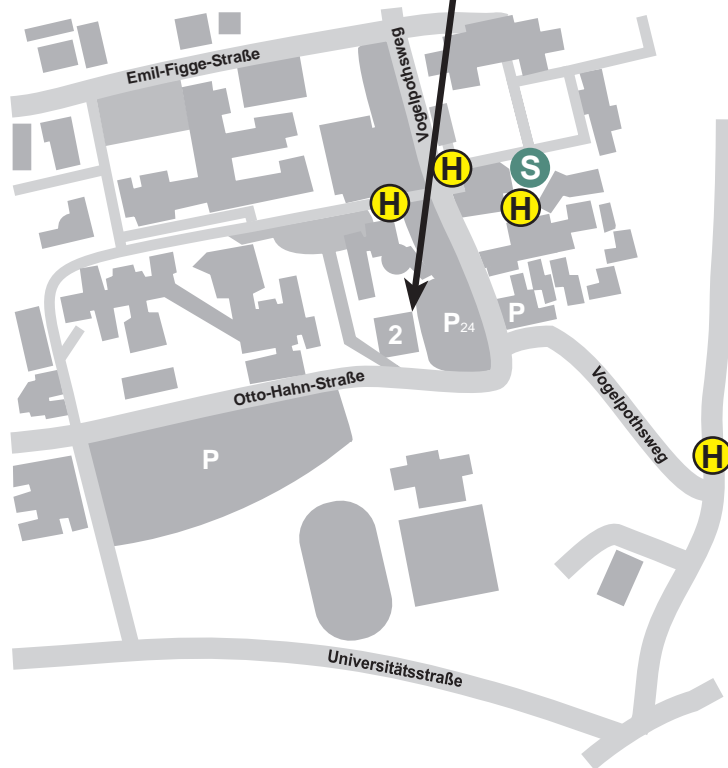

Erich-Brost-Institut
Otto-Hahn-Straße 2, 44227 Dortmund
-Anfahrt-

Erich-Brost-Haus 
Wissenschaftszentrum
Centre for Advanced Study

Otto-Hahn-Straße 2
44227 Dortmund
www.brost.org
Tel. : +49(0) 231-755 69 71
Fax : +49(0) 231-755 69 55
info@brost.org