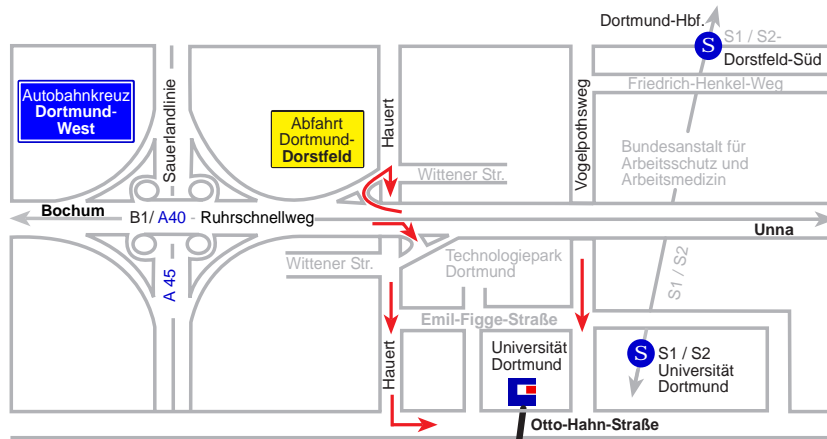

Erich-Brost-Institut
Otto-Hahn-Straße 2, 44227 Dortmund
-Anfahrt-

Erich-Brost-Haus 
Wissenschaftszentrum
Centre for Advanced Study

Otto-Hahn-Straße 2
44227 Dortmund
www.brost.org
Tel. : +49(0) 231-755 69 71
Fax : +49(0) 231-755 69 55
info@brost.org